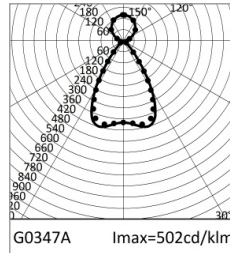

## Lineare LED-Leuchte für Deckenanbau- oder Pendelmontage

	3000K	H(m)	D1(m)	D2(m)	E <sub>max</sub> (lx)	
Ra80		66°	64°			
Fixture Power	68W	1	1.29	1.26	3542	
Source Flux	7983lm	2	2.58	2.52	886	
Fixture Flux	7984lm	3	3.86	3.78	394	
Efficacy	117lm/W	4	5.15	5.04	221	
G0347A I <sub>max</sub> =502cd/klm	I <sub>max</sub>	4009cd	5	6.44	6.30	142

Alle Daten auf der Maßzeichnung sind in mm angegeben.