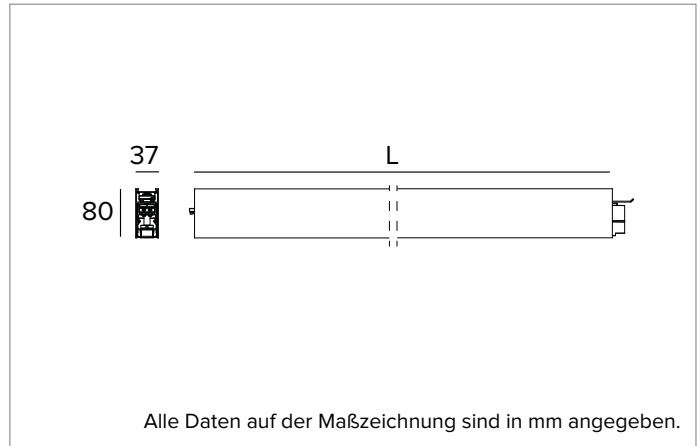

# T003BX830ELPW | LOGICO EASY System 37 - UGR19

## Lineare LED-Leuchte für Deckenanbau- oder Pendelmontage

	3000K	H(m)	D1(m)	D2(m)	E <sub>max</sub> (lx)	
Ra80		66°	64°			
Fixture Power	68W	1	1.29	1.26	3542	
Source Flux	7983lm	2	2.58	2.52	886	
Fixture Flux	7984lm	3	3.86	3.78	394	
Efficacy	117lm/W	4	5.15	5.04	221	
G0347A I <sub>max</sub> =502cd/klm	I <sub>max</sub>	4009cd	5	6.44	6.30	142

Alle Daten auf der Maßzeichnung sind in mm angegeben.