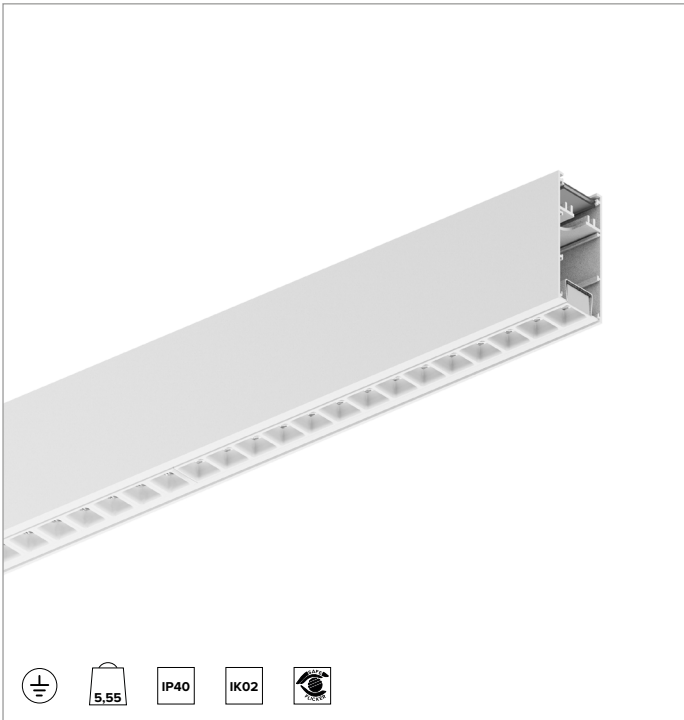

# T003BX830ELPW | LOGICO EASY System 37 - UGR19

## Lineare LED-Leuchte für Deckenanbau- oder Pendelmontage

	3000K	H(m)	D1(m)	D2(m)	E <sub>max</sub> (lx)	
Ra80		66°	64°			
Fixture Power	68W	1	1.29	1.26	3542	
Source Flux	7983lm	2	2.58	2.52	886	
Fixture Flux	7984lm	3	3.86	3.78	394	
Efficacy	117lm/W	4	5.15	5.04	221	
G0347A I <sub>max</sub> =502cd/klm	I <sub>max</sub>	4009cd	5	6.44	6.30	142